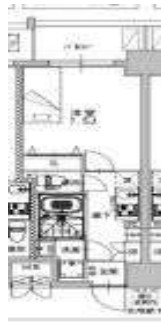

★新築物件募集中★

1 K

浪速区恵美須西2丁目

堺筋線「恵美須町」駅 徒歩4分
南海高野線「今宮戎」駅 徒歩3分

小型犬
飼育OK

スーパー近く！バイク置場あり！

敷金0円 礼金1ヶ月
家賃 **58,500円**～
共益費 **10,000円**
水道代 実費

- ★2口ガスシステムキッチン
- ★ゆったりした水周り
- ★設備充実