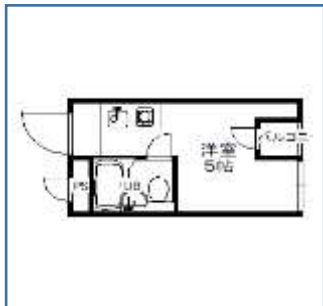

今月のおすすめ物件

1K

浪速区大国 3丁目

堺筋線「大国」駅 徒歩7分

敷金	0円
礼金	0円
家賃	35,000円
共益費	5,000円
水道代	2,000円

エレベーター付 エアコン 冷蔵庫
ガスコンロ付 ★生活保護、留学生可!

1K

浪速区戎本町 1丁目