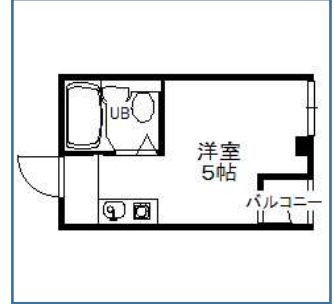

エレベーター 照明 ガスコンロ付
エアコン 福祉受給者可

1R

浪速区敷津西 2丁目

御堂筋線「大国町」駅 徒歩 2分

敷金	0円
礼金	50,000円
家賃	40,000円
共益費	4,000円
水道代	2,000円