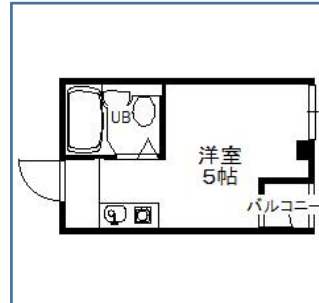

エレベーター 照明 ガスコンロ付
エアコン 福祉受給者可

1R

浪速区敷津西 2丁目

御堂筋線「大国町」駅 徒歩 2分

敷金	0円
礼金	50,000円
家賃	40,000円
共益費	4,000円
水道代	2,000円