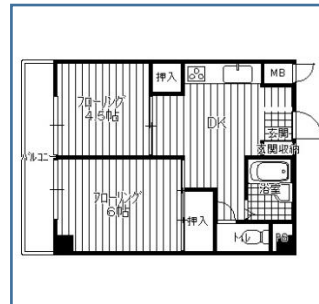

御堂筋線「大国町」駅 徒歩 2分

敷金	0円
礼金	100,000円
家賃	77,000円
共益費	8,000円
水道代	検針

オートロック エレベーター
★オール洋室振分け間★収納たっぷり

2DK

浪速区恵美須西 3丁目

堺筋線「恵美須町」駅 徒歩 5分

敷金	0円
礼金	0円
家賃	67,000円
共益費	5,000円
水道代	3,000円

エアコン ウォッシュレット 照明
2口ガスコンロ ★オール洋室振分け間