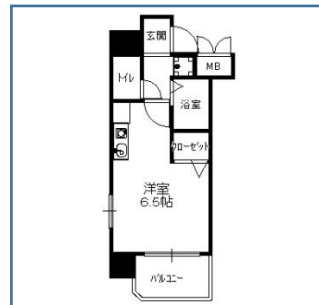

バス・トイレセパレート バイク置場有
★1階セブンイレブン★国道 25号沿い

2LDK

浪速区大国 3丁目

御堂筋線「大国町」駅 徒歩 2分

敷金	0円
礼金	100,000円
家賃	77,000円
共益費	8,000円
水道代	検針