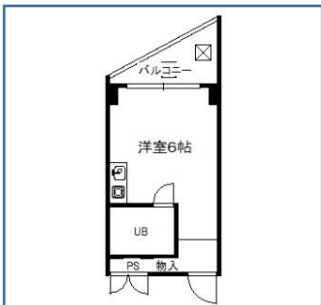

浪速区大国 3丁目

御堂筋線「大国町」駅 徒歩 6分

敷金	0円
礼金	0円
家賃	40,000円
共益費	0円
水道代	2,000円

エレベーター 照明 ガスコンロ付
エアコン 福祉受給者可

1R

浪速区敷津西 2丁目

御堂筋線「大国町」駅 徒歩 2分

敷金	0円
礼金	50,000円
家賃	40,000円
共益費	4,000円
水道代	2,000円